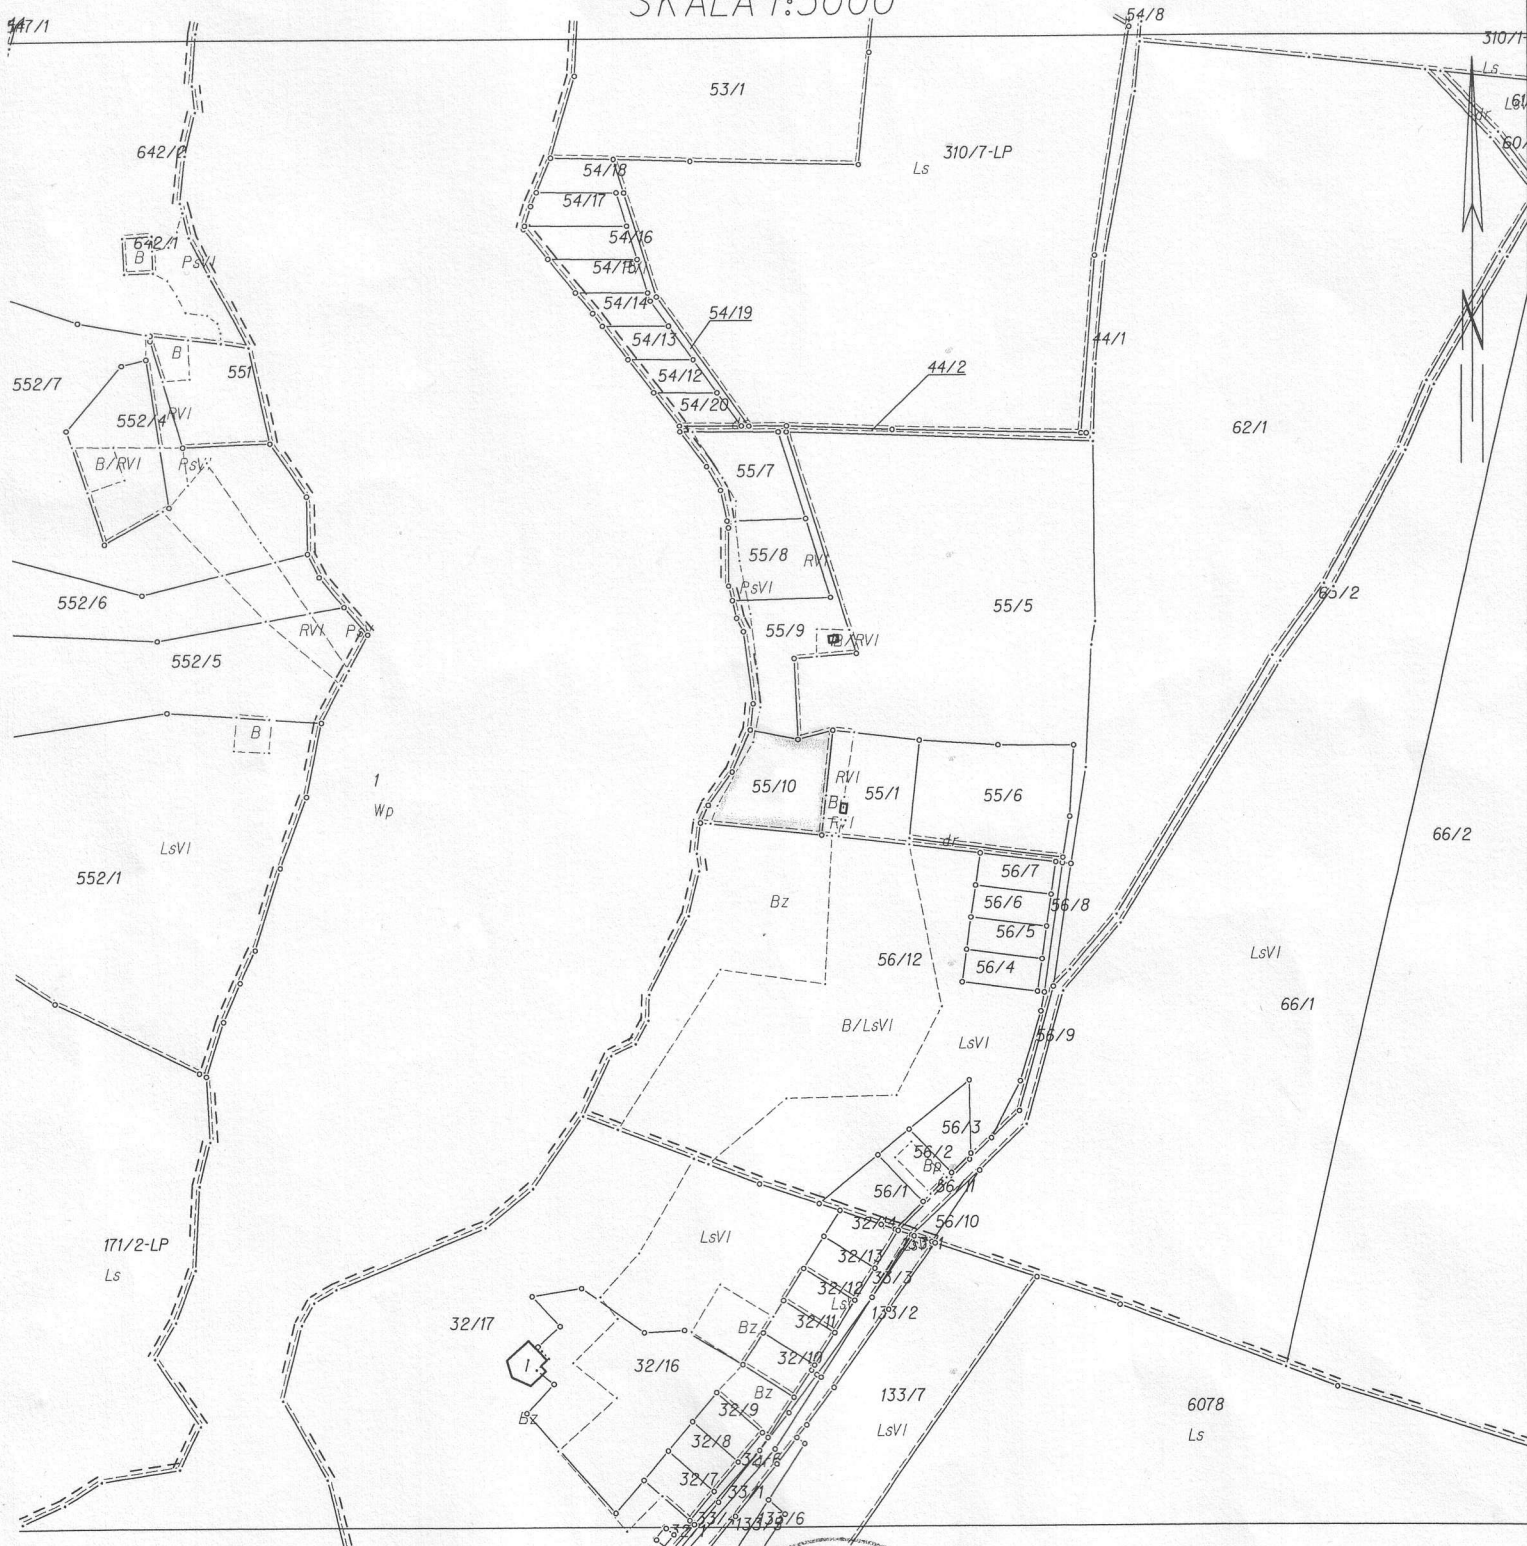

Starosta Tucholski
(4)

WYRYS Z MAPY EWIDENCYJNEJ

obr. Lińsk 0006: dz. 55/10

Sekcje mapy: 334.423.4

SKALA 1:5000

Tuchola dn. 2011-04-19
Sporządził: Teresa Szoltun

Dokument niniejszy jest przeznaczony do dokonywania wpisu w księdze wieczystej